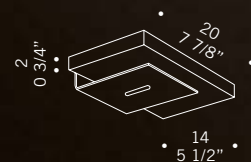

# Tau / design Ufficio Stile de Maio

Lastra in cristallo extrachiaro.  
Montatura in acciaio spazzolato.  
*Sheet in extraclear glass.*  
*Brushed steel fitting.*

**TAU A**  
1x60W G9  
alogeno bispina  
halogen bi-pin